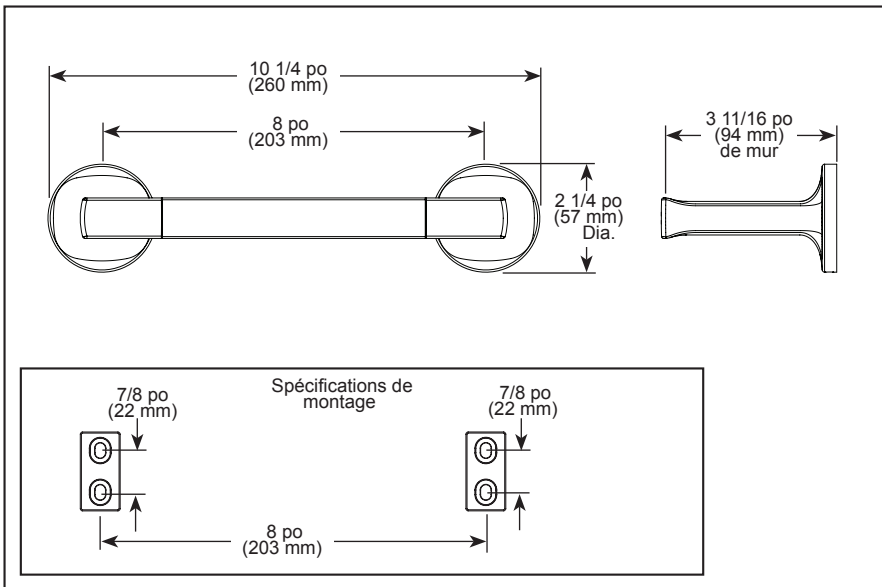

ACCESSOIRES

- Collection Kintsu^{MD}
- Mini porte-serviette de 8 po (203 mm)

SPÉCIFICATIONS STANDARDS :

- Il est préférable de placer de blocage en bois derrière toutes les surfaces murales. Si le blocage en bois n'est pas disponible, essayez de trouver un montant en bois pour fixer au moins une extrémité de cet accessoire.
- Quincaillerie et gabarit d'installation inclus avec le produit.
- Remarque : Les ancrages en plastique, les vis, les boulons à bascule et les supports de montage sont inclus avec la quincaillerie d'installation.
- Construction entièrement métallique

GARANTIE

- Pièces et finition – Garantie à vie limitée; ou pour les clients commerciaux, 10 ans pour les résidences multifamiliales (appartements et condominiums) et 5 ans pour tout autre usage commercial, dans tous les cas à compter de la date de réception du produit par l'acheteur initial ou son représentant autorisé (installateur, etc.).
- Veuillez consulter fr.brizofaucet.ca pour tous les détails de notre garantie limitée.

▲ Désigner le suffixe de finition approprié