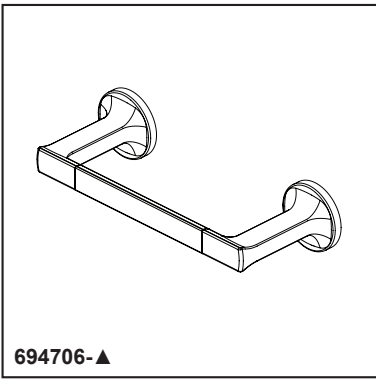

ACCESSOIRES

- Collection Kintsu^{MD}
- Mini porte-serviette de 8 po (203 mm)

SPÉCIFICATIONS STANDARDS :

- Il est préférable de placer de blocage en bois derrière toutes les surfaces murales. Si le blocage en bois n'est pas disponible, essayez de trouver un montant en bois pour fixer au moins une extrémité de cet accessoire.
- Quincaillerie et gabarit d'installation inclus avec le produit.
- Remarque : Les ancrages en plastique, les vis, les boulons à bascule et les supports de montage sont inclus avec la quincaillerie d'installation.
- Construction entièrement métallique

GARANTIE

- Pièces et finition – Garantie à vie limitée; ou pour les clients commerciaux, 10 ans pour les résidences multifamiliales (appartements et condominiums) et 5 ans pour tout autre usage commercial, dans tous les cas à compter de la date de réception du produit par l'acheteur initial ou son représentant autorisé (installateur, etc.).
- Veuillez consulter fr.brizofaucet.ca pour tous les détails de notre garantie limitée.

▲ Désigner le suffixe de finition approprié