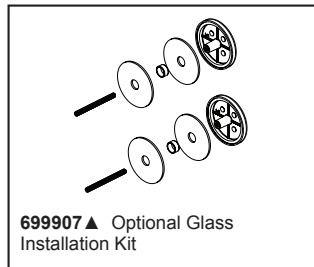

BRIZO®

ACCESSORIES

- Kintsu® Collection
- 8" Mini Towel Bar

STANDARD SPECIFICATIONS:

- Wood blocking is preferable behind all wall surfaces. If wood blocking is not available, try finding a wood stud to anchor at least one end of this accessory.
- Mounting hardware and mounting instructions included with product.
- Note: Plastic anchors, screws, toggle bolts, and mounting brackets are included with the mounting hardware.
- All metal construction

▲ Designate proper finish suffix

ACCESSOIRES

- Collection Kintsu^{MD}
- Mini porte-serviette de 8 po (203 mm)

SPÉCIFICATIONS STANDARDS :

- Il est préférable de placer de blocage en bois derrière toutes les surfaces murales. Si le blocage en bois n'est pas disponible, essayez de trouver un montant en bois pour fixer au moins une extrémité de cet accessoire.
- Quincaillerie et gabarit d'installation inclus avec le produit.
- Remarque : Les ancrages en plastique, les vis, les boulons à bascule et les supports de montage sont inclus avec la quincaillerie d'installation.
- Construction entièrement métallique