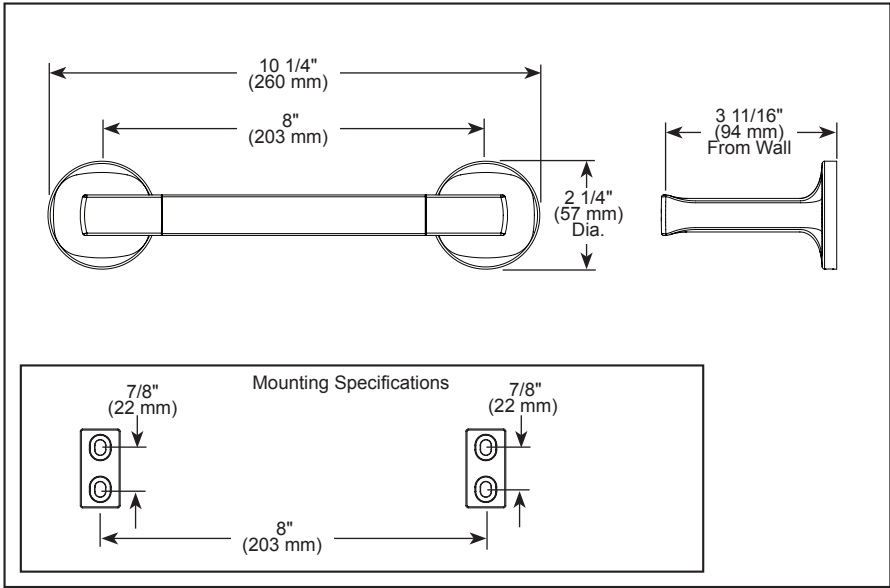

BRIZO®

ACCESSORIES

- Kintsu® Collection
- 8" Mini Towel Bar

STANDARD SPECIFICATIONS:

- Wood blocking is preferable behind all wall surfaces. If wood blocking is not available, try finding a wood stud to anchor at least one end of this accessory.
- Mounting hardware and mounting instructions included with product.
- Note: Plastic anchors, screws, toggle bolts, and mounting brackets are included with the mounting hardware.
- All metal construction

▲ Designate proper finish suffix

ACCESSOIRES

- Collection Kintsu^{MD}
- Mini porte-serviette de 8 po (203 mm)

SPÉCIFICATIONS STANDARDS :

- Il est préférable de placer de blocage en bois derrière toutes les surfaces murales. Si le blocage en bois n'est pas disponible, essayez de trouver un montant en bois pour fixer au moins une extrémité de cet accessoire.
- Quincaillerie et gabarit d'installation inclus avec le produit.
- Remarque : Les ancrages en plastique, les vis, les boulons à bascule et les supports de montage sont inclus avec la quincaillerie d'installation.
- Construction entièrement métallique