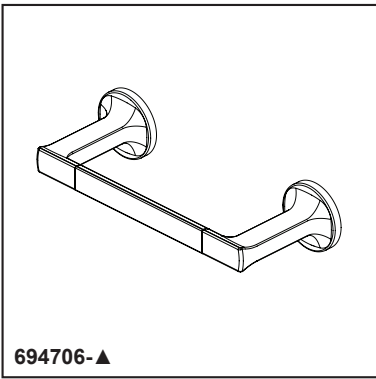

BRIZO®

ACCESSORIES

- Kintsu® Collection
- 8" Mini Towel Bar

STANDARD SPECIFICATIONS:

- Wood blocking is preferable behind all wall surfaces. If wood blocking is not available, try finding a wood stud to anchor at least one end of this accessory.
- Mounting hardware and mounting instructions included with product.
- Note: Plastic anchors, screws, toggle bolts, and mounting brackets are included with the mounting hardware.
- All metal construction

▲ Designate proper finish suffix

ACCESSOIRES

- Collection Kintsu^{MD}
- Mini porte-serviette de 8 po (203 mm)

SPÉCIFICATIONS STANDARDS :

- Il est préférable de placer de blocage en bois derrière toutes les surfaces murales. Si le blocage en bois n'est pas disponible, essayez de trouver un montant en bois pour fixer au moins une extrémité de cet accessoire.
- Quincaillerie et gabarit d'installation inclus avec le produit.
- Remarque : Les ancrages en plastique, les vis, les boulons à bascule et les supports de montage sont inclus avec la quincaillerie d'installation.
- Construction entièrement métallique